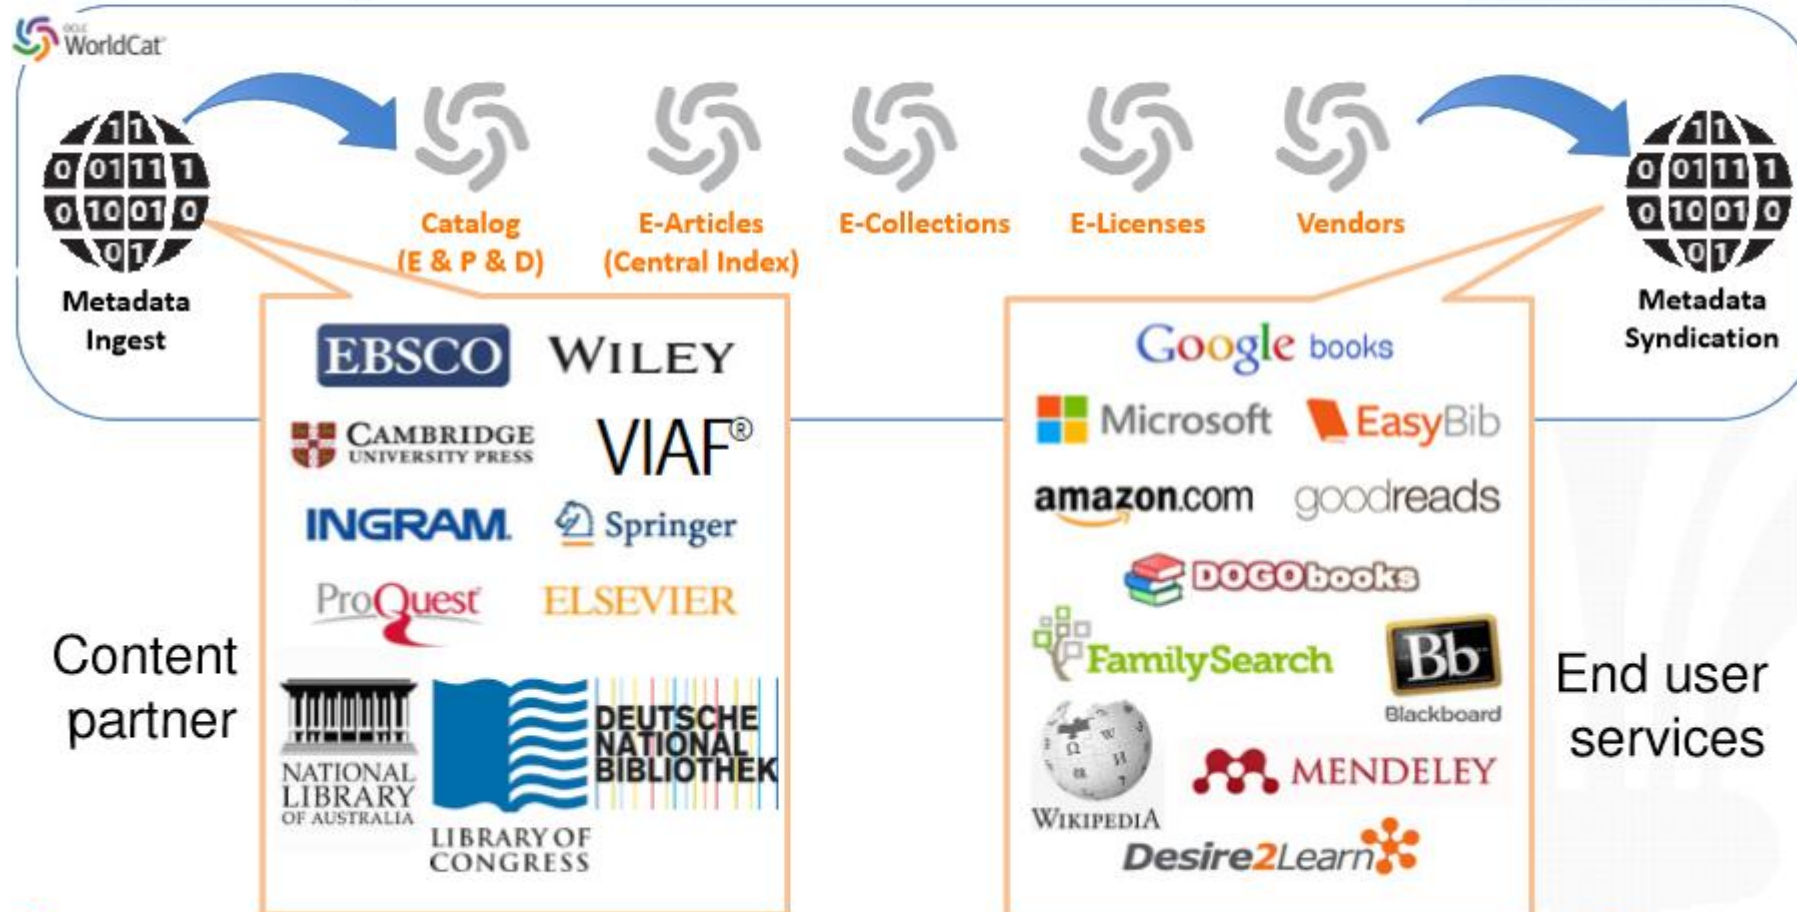

WorldCat világekatalógus – a lokális és globális egysége

- A *WorldCat* könyvtári világszintű rendszer és hálózati csomópont
- Összesíti és összekapcsolja a világ könyvtárainak rekordállományát és authority adatait *VIAF, ID Network, ISNI, Wikidata, Wikipédia, WEB*
- Automatizált munkafolyamatok fejlesztésével új típusú hálózati és kooperatív Workflow keretrendszert hoz létre
- Lehetőség lokális hozzáadott adatokra

- Kiegészítő információk
- Közös indexek
- Hivatkozási index
- Közeli könyvtárak
- Hasonló művek
- Integrált elérés különböző adatbázisokhoz

Közös alkalmazási platformok
kooperáció, hatékonyság, egységesítés,,
szindikátus alapú együttműködés

**A könyvtár, a tartalom szolgáltatók,
a felhasználók számára**

Lokális és globális rendszerek kiegészítése
egymás adataival - átjárhatóság

TECHNOLÓGIAI eszközpark – integráció és globális adathálózati együttműködés

- Industry trend: metadata management becomes global
- Game changer: more data comes from providers than from libraries
- Game changer: more end users search the Web than the libraries

Kooperatív WorldShare egységes platform