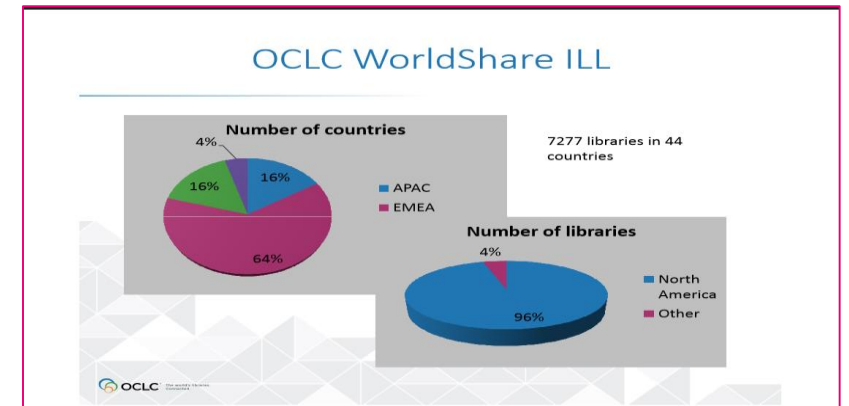

OCLC megrendelések és szolgáltatások a hazai könyvtárakban

- **WorldCat csatlakozás**
- **Szegedi Tudományegyetem** Klebelsberg Kuno Könyvtára befejezte a 2015. évi adatbetöltést a WorldCat rendszerbe
- Csatlakozás iránt érdeklődő könyvtárak: OSZK, PTE, ELTE, NKE, MTA, DE, stb.
- **WorldShare ILL** – automatizált könyvtárközi kölcsönzés
- Az **OSZK** 1996 óta, és több nagy könyvtár veszi igénybe a szolgáltatást, <http://tmt.omikk.bme.hu/show_news.html?id=4192&issue_id=466>
- **Connexion**
- A **Debreceni Egyetem Egyetemi és Nemzeti Könyvtár** használja a bibliográfiai és authority rekordok készítésére, exportálására, szerkesztésére és kiegészítésére szolgáló katalogizálási eszközt
- **Ezproxy** <http://www.oclc.org/ezproxy.en.html>
- A **Liszt Ferenc Zeneakadémia Könyvtára** rendeli az eszközt, amely egyszerűvé teszi a bejelentkezést és azonosítást a könyvtár távoli elektronikus forrásaihoz Single-sign-on módszerrel host és stand-alone változatban.
- **WorldShare Management Service**
- Az OSZK IKR cseréjéhez bemutatott új generációs rendszerek egyike